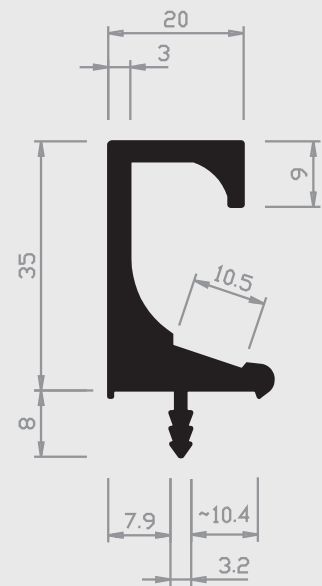

08 | GRIFFLEISTEN

Nr. 20/54 H 16mm
zweifarbige

Nr. 20/54 H 19mm
zweifarbige

Nr. 28/54 H
zweifarbige

Nr. 16/54 H 16mm
zweifarbige

Nr. 16/54 H 19mm
zweifarbige

Nr. 24/54 H
zweifarbige

Nr. 21/54 H
zweifarbige

■ = Hart PVC

■ = Weich PVC | HH = Halbhart PVC

□ = Andere Kunststoffe

08 | GRIFFLEISTEN

Nr. 33/54 H

Nr. 33/55 H

Nr. 34/54 H 19mm

Nr. 34/54a H 21mm

Nr. 30/54 H
zweifarbig

Nr. 30/54a H

= Hart PVC
 = Weich PVC | HH = Halbhart PVC
 = Andere Kunststoffe

08 | GRIFFLEISTEN

Nr. 30/55 H
zweifarbig

Nr. 30/55a H

Nr. 30/56 H

Nr. 14/56 H 19mm

Nr. 14/56a H 16mm

Nr. 18/52a H

■ = Hart PVC

■ = Weich PVC | HH = Halbhart PVC

□ = Andere Kunststoffe

08 | GRIFFLEISTEN

Nr. 13/54 H

Nr. 14/54 H