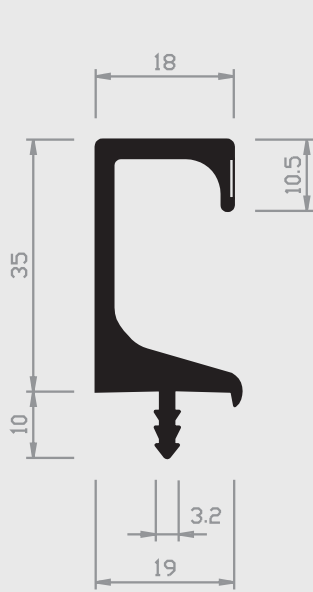

08 | GRIFFLEISTEN

Nr. 20/54 H 16mm
zweifarbige

Nr. 20/54 H 19mm
zweifarbige

Nr. 28/54 H
zweifarbige

Nr. 16/54 H 16mm
zweifarbige

Nr. 16/54 H 19mm
zweifarbige

Nr. 24/54 H
zweifarbige

Nr. 21/54 H
zweifarbige

■ = Hart PVC

■ = Weich PVC | HH = Halbhart PVC

□ = Andere Kunststoffe

08 | GRIFFLEISTEN

Nr. 33/54 H

Nr. 33/55 H

Nr. 34/54 H 19mm

Nr. 34/54a H 21mm

Nr. 30/54 H
zweifarbig

Nr. 30/54a H

= Hart PVC
 = Weich PVC | HH = Halbhart PVC
 = Andere Kunststoffe

08 | GRIFFLEISTEN

Nr. 30/55 H
zweifarbig

Nr. 30/55a H

Nr. 30/56 H

Nr. 14/56 H 19mm

Nr. 14/56a H 16mm

Nr. 18/52a H

■ = Hart PVC

■ = Weich PVC | HH = Halbhart PVC

□ = Andere Kunststoffe

08 | GRIFFLEISTEN

Nr. 13/54 H

Nr. 14/54 H