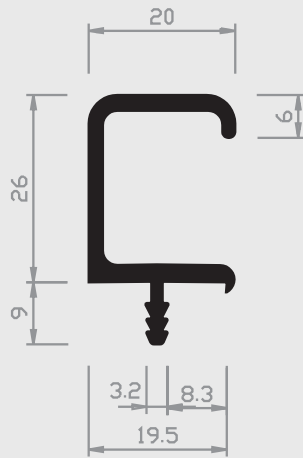

08 | GRIFFLEISTEN

Nr. 20/54 H 16mm
zweifarbige

Nr. 20/54 H 19mm
zweifarbige

Nr. 28/54 H
zweifarbige

Nr. 16/54 H 16mm
zweifarbige

Nr. 16/54 H 19mm
zweifarbige

Nr. 24/54 H
zweifarbige

Nr. 21/54 H
zweifarbige

■ = Hart PVC

■ = Weich PVC | HH = Halbhart PVC

□ = Andere Kunststoffe

08 | GRIFFLEISTEN

Nr. 33/54 H

Nr. 33/55 H

Nr. 34/54 H 19mm

Nr. 34/54a H 21mm

Nr. 30/54 H
zweifarbig

Nr. 30/54a H

= Hart PVC
 = Weich PVC | HH = Halbhart PVC
 = Andere Kunststoffe

08 | GRIFFLEISTEN

Nr. 30/55 H
zweifarbig

Nr. 30/55a H

Nr. 30/56 H

Nr. 14/56 H 19mm

Nr. 14/56a H 16mm

Nr. 18/52a H

■ = Hart PVC

■ = Weich PVC | HH = Halbhart PVC

□ = Andere Kunststoffe

08 | GRIFFLEISTEN

Nr. 13/54 H

Nr. 14/54 H