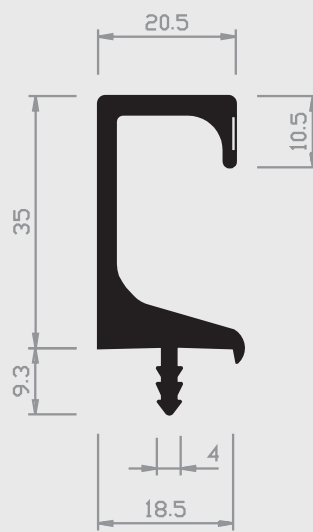

08 | GRIFFLEISTEN

Nr. 20/54 H 16mm
zweifarbige

Nr. 20/54 H 19mm
zweifarbige

Nr. 28/54 H
zweifarbige

Nr. 16/54 H 16mm
zweifarbige

Nr. 16/54 H 19mm
zweifarbige

Nr. 24/54 H
zweifarbige

Nr. 21/54 H
zweifarbige

■ = Hart PVC

■ = Weich PVC | HH = Halbhart PVC

□ = Andere Kunststoffe

08 | GRIFFLEISTEN

Nr. 33/54 H

Nr. 33/55 H

Nr. 34/54 H 19mm

Nr. 34/54a H 21mm

Nr. 30/54 H
zweifarbig

Nr. 30/54a H

= Hart PVC
 = Weich PVC | HH = Halbhart PVC
 = Andere Kunststoffe

08 | GRIFFLEISTEN

Nr. 30/55 H
zweifarbig

Nr. 30/55a H

Nr. 30/56 H

Nr. 14/56 H 19mm

Nr. 14/56a H 16mm

Nr. 18/52a H

■ = Hart PVC

■ = Weich PVC | HH = Halbhart PVC

□ = Andere Kunststoffe

08 | GRIFFLEISTEN

Nr. 13/54 H

Nr. 14/54 H