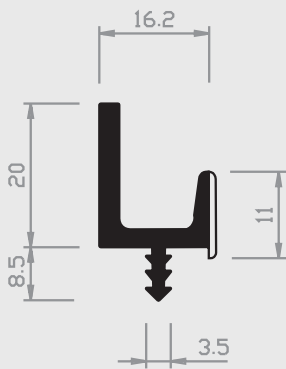

08 | GRIFFLEISTEN

Nr. 20/54 H 16mm
zweifarbige

Nr. 20/54 H 19mm
zweifarbige

Nr. 28/54 H
zweifarbige

Nr. 16/54 H 16mm
zweifarbige

Nr. 16/54 H 19mm
zweifarbige

Nr. 24/54 H
zweifarbige

Nr. 21/54 H
zweifarbige

■ = Hart PVC

■ = Weich PVC | HH = Halbhart PVC

□ = Andere Kunststoffe

08 | GRIFFLEISTEN

Nr. 33/54 H

Nr. 33/55 H

Nr. 34/54 H 19mm

Nr. 34/54a H 21mm