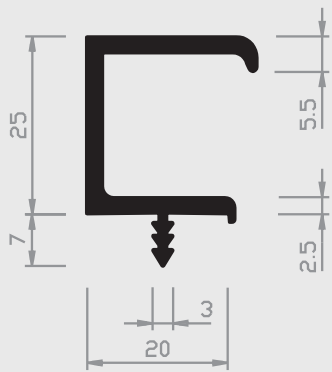

08 | GRIFFLEISTEN

Nr. 20/54 H 16mm
zweifarbige

Nr. 20/54 H 19mm
zweifarbige

Nr. 28/54 H
zweifarbige

Nr. 16/54 H 16mm
zweifarbige

Nr. 16/54 H 19mm
zweifarbige

Nr. 24/54 H
zweifarbige

Nr. 21/54 H
zweifarbige

■ = Hart PVC

■ = Weich PVC | HH = Halbhart PVC

□ = Andere Kunststoffe

08 | GRIFFLEISTEN

Nr. 33/54 H

Nr. 33/55 H

Nr. 34/54 H 19mm

Nr. 34/54a H 21mm