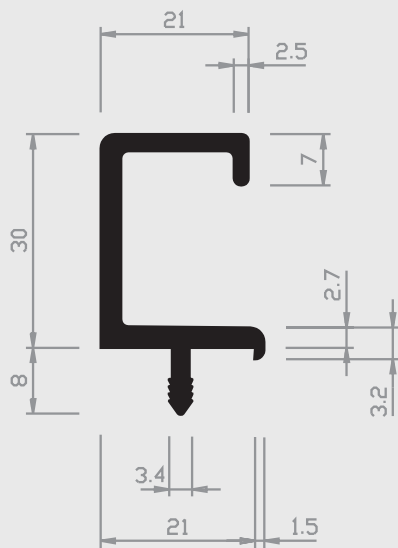

08 | GRIFFLEISTEN

Nr. 20/54 H 16mm
zweifarbige

Nr. 20/54 H 19mm
zweifarbige

Nr. 28/54 H
zweifarbige

Nr. 16/54 H 16mm
zweifarbige

Nr. 16/54 H 19mm
zweifarbige

Nr. 24/54 H
zweifarbige

Nr. 21/54 H
zweifarbige

■ = Hart PVC

■ = Weich PVC | HH = Halbhart PVC

□ = Andere Kunststoffe

08 | GRIFFLEISTEN

Nr. 33/54 H

Nr. 33/55 H

Nr. 34/54 H 19mm

Nr. 34/54a H 21mm

Nr. 30/54 H
zweifarbig

Nr. 30/54a H

= Hart PVC
 = Weich PVC | HH = Halbhart PVC
 = Andere Kunststoffe

08 | GRIFFLEISTEN

Nr. 30/55 H
zweifarbig

Nr. 30/55a H

Nr. 30/56 H

Nr. 14/56 H 19mm

Nr. 14/56a H 16mm

Nr. 18/52a H

■ = Hart PVC

■ = Weich PVC | HH = Halbhart PVC

□ = Andere Kunststoffe

08 | GRIFFLEISTEN

Nr. 13/54 H

Nr. 14/54 H