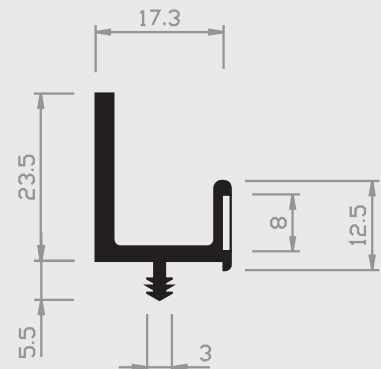

08 | GRIFFLEISTEN

Nr. 20/54 H 16mm
zweifarbige

Nr. 20/54 H 19mm
zweifarbige

Nr. 28/54 H
zweifarbige

Nr. 16/54 H 16mm
zweifarbige

Nr. 16/54 H 19mm
zweifarbige

Nr. 24/54 H
zweifarbige

Nr. 21/54 H
zweifarbige

■ = Hart PVC

■ = Weich PVC | HH = Halbhart PVC

□ = Andere Kunststoffe

08 | GRIFFLEISTEN

Nr. 33/54 H

Nr. 33/55 H

Nr. 34/54 H 19mm

Nr. 34/54a H 21mm