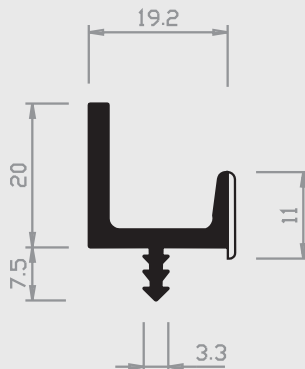

08 | GRIFFLEISTEN

Nr. 20/54 H 16mm
zweifarbige

Nr. 20/54 H 19mm
zweifarbige

Nr. 28/54 H
zweifarbige

Nr. 16/54 H 16mm
zweifarbige

Nr. 16/54 H 19mm
zweifarbige

Nr. 24/54 H
zweifarbige

Nr. 21/54 H
zweifarbige

■ = Hart PVC

■ = Weich PVC | HH = Halbhart PVC

□ = Andere Kunststoffe

08 | GRIFFLEISTEN

Nr. 33/54 H

Nr. 33/55 H

Nr. 34/54 H 19mm

Nr. 34/54a H 21mm