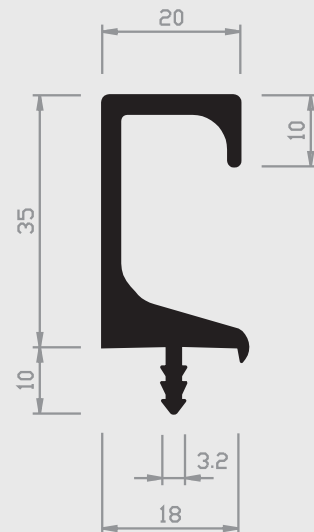

08 | GRIFFLEISTEN

Nr. 20/54 H 16mm
zweifarbige

Nr. 20/54 H 19mm
zweifarbige

Nr. 28/54 H
zweifarbige

Nr. 16/54 H 16mm
zweifarbige

Nr. 16/54 H 19mm
zweifarbige

Nr. 24/54 H
zweifarbige

Nr. 21/54 H
zweifarbige

■ = Hart PVC

■ = Weich PVC | HH = Halbhart PVC

□ = Andere Kunststoffe

08 | GRIFFLEISTEN

Nr. 33/54 H

Nr. 33/55 H

Nr. 34/54 H 19mm

Nr. 34/54a H 21mm

Nr. 30/54 H
zweifarbig

Nr. 30/54a H

= Hart PVC
 = Weich PVC | HH = Halbhart PVC
 = Andere Kunststoffe

08 | GRIFFLEISTEN

Nr. 30/55 H
zweifarbig

Nr. 30/55a H

Nr. 30/56 H

Nr. 14/56 H 19mm

Nr. 14/56a H 16mm

Nr. 18/52a H

■ = Hart PVC

■ = Weich PVC | HH = Halbhart PVC

□ = Andere Kunststoffe

08 | GRIFFLEISTEN

Nr. 13/54 H

Nr. 14/54 H