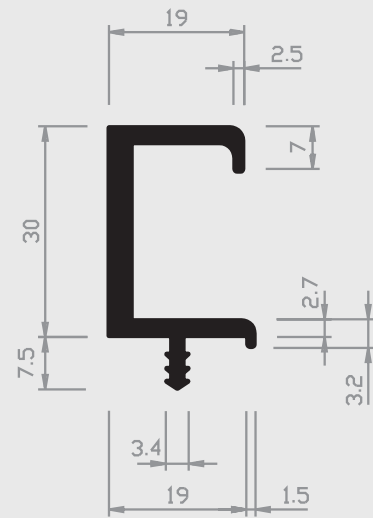

08 | GRIFFLEISTEN

Nr. 20/54 H 16mm
zweifarbige

Nr. 20/54 H 19mm
zweifarbige

Nr. 28/54 H
zweifarbige

Nr. 16/54 H 16mm
zweifarbige

Nr. 16/54 H 19mm
zweifarbige

Nr. 24/54 H
zweifarbige

Nr. 21/54 H
zweifarbige

■ = Hart PVC

■ = Weich PVC | HH = Halbhart PVC

□ = Andere Kunststoffe

08 | GRIFFLEISTEN

Nr. 33/54 H

Nr. 33/55 H

Nr. 34/54 H 19mm

Nr. 34/54a H 21mm

Nr. 30/54 H
zweifarbig

Nr. 30/54a H

= Hart PVC
 = Weich PVC | HH = Halbhart PVC
 = Andere Kunststoffe

08 | GRIFFLEISTEN

Nr. 30/55 H
zweifarbig

Nr. 30/55a H

Nr. 30/56 H

Nr. 14/56 H 19mm

Nr. 14/56a H 16mm

Nr. 18/52a H

■ = Hart PVC

■ = Weich PVC | HH = Halbhart PVC

□ = Andere Kunststoffe

08 | GRIFFLEISTEN

Nr. 13/54 H

Nr. 14/54 H