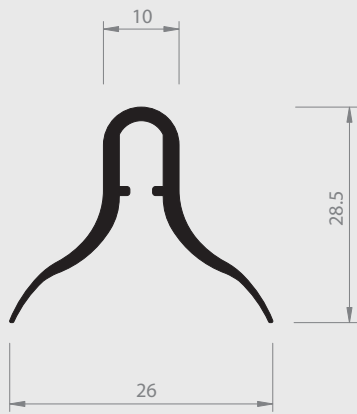

# 13 | GLAS- UND GEWÄCHSHAUSPROFILE

Nr.17/88 H

Nr. 18/88 H

Nr.19/88 H  
Nr.19/88a H

Nr.19/89 H

Nr. 19/87 H

Nr.24/88 H

= Hart PVC
  = Weich PVC | HH = Halbhart PVC
  = Andere Kunststoffe

# 13 | GLAS- UND GEWÄCHSHAUSPROFILE

Nr. 27/88 H

Nr. 22/88 H

Nr. 11/99 H

Nr. 11/96 H

= Hart PVC    
  = Weich PVC | HH = Halbhart PVC    
  = Andere Kunststoffe

Nr.19/89a H+TPU

■ = Hart PVC    ■ = Weich PVC | HH = Halbhart PVC    □ = Andere Kunststoffe