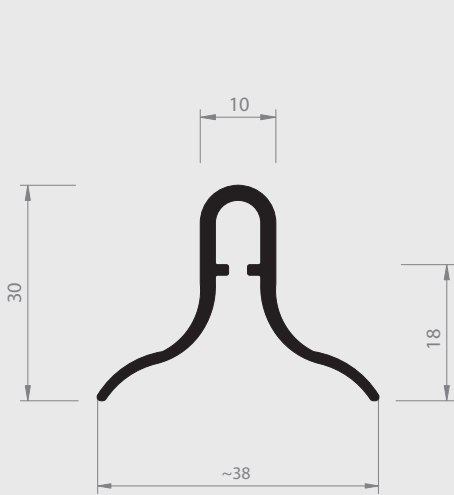

# 13 | GLAS- UND GEWÄCHSHAUSPROFILE

Nr.17/88 H

Nr. 18/88 H

Nr.19/88 H  
Nr.19/88a H

Nr.19/89 H

Nr. 19/87 H

Nr.24/88 H

= Hart PVC
  = Weich PVC | HH = Halbhart PVC
  = Andere Kunststoffe

# 13 | GLAS- UND GEWÄCHSHAUSPROFILE

Nr. 27/88 H

Nr. 22/88 H

Nr. 11/99 H

Nr. 11/96 H

= Hart PVC    
  = Weich PVC | HH = Halbhart PVC    
  = Andere Kunststoffe

Nr.19/89a H+TPU

■ = Hart PVC    ■ = Weich PVC | HH = Halbhart PVC    □ = Andere Kunststoffe