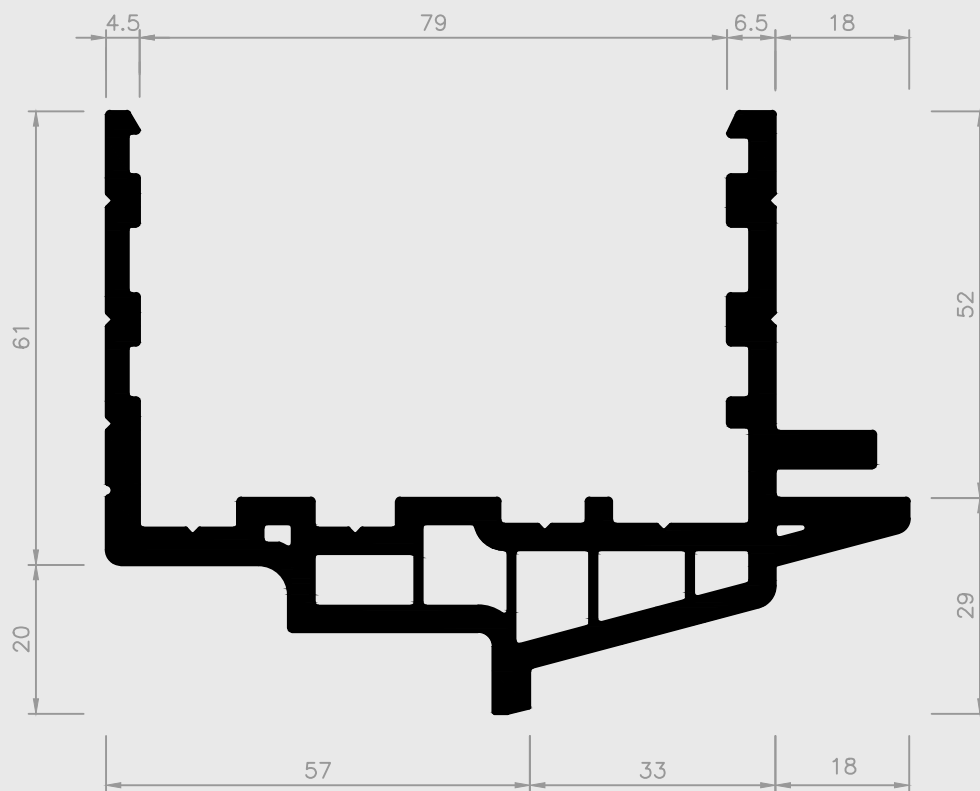

23 | TÜRSCHWELLEN

Nr.35/37 H
geschützt

Nr. 30/01 H

■ = Hart PVC ■ = Weich PVC | HH = Halbhart PVC □ = Andere Kunststoffe

23 | TÜRSCHWELLEN

Nr. 64/5 WPC

Nr. 64/6 WPC

= Hart PVC
 = Weich PVC | HH = Halbhart PVC
 = Andere Kunststoffe

23 | TÜRSCHWELLEN

Nr. 35/01 H

Nr. 35/02 H

■ = Hart PVC ■ = Weich PVC | HH = Halbhart PVC □ = Andere Kunststoffe

23 | TÜRSCHWELLEN

Nr. 35/03 H

Nr. 35/04 H

■ = Hart PVC ■ = Weich PVC | HH = Halbhart PVC □ = Andere Kunststoffe

23 | TÜRSCHWELLEN

Nr. 35/06 H

■ = Hart PVC ■ = Weich PVC | HH = Halbhart PVC □ = Andere Kunststoffe

ZITTA
austria
plastic profiles

23 | TÜRSCHWELLEN

Nr. 35/06 H

Nr. 35/01A H

= Hart PVC
 = Weich PVC | HH = Halbhart PVC
 = Andere Kunststoffe