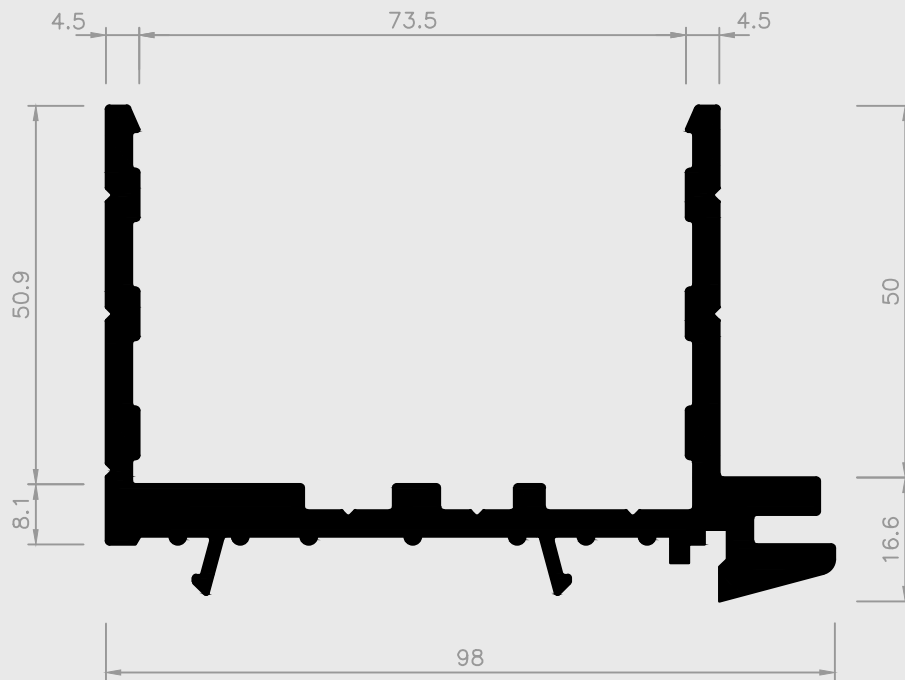

23 | TÜRSCHWELLEN

Nr.35/37 H
geschützt

Nr. 30/01 H

■ = Hart PVC ■ = Weich PVC | HH = Halbhart PVC □ = Andere Kunststoffe

23 | TÜRSCHWELLEN

Nr. 64/5 WPC

Nr. 64/6 WPC

= Hart PVC
 = Weich PVC | HH = Halbhart PVC
 = Andere Kunststoffe

23 | TÜRSCHWELLEN

Nr. 35/01 H

Nr. 35/02 H

■ = Hart PVC ■ = Weich PVC | HH = Halbhart PVC □ = Andere Kunststoffe

23 | TÜRSCHWELLEN

Nr. 35/03 H

Nr. 35/04 H

■ = Hart PVC ■ = Weich PVC | HH = Halbhart PVC □ = Andere Kunststoffe

23 | TÜRSCHWELLEN

Nr. 35/06 H

■ = Hart PVC ■ = Weich PVC | HH = Halbhart PVC □ = Andere Kunststoffe

ZITTA
austria
plastic profiles

23 | TÜRSCHWELLEN

Nr. 35/06 H

Nr. 35/01A H

= Hart PVC
 = Weich PVC | HH = Halbhart PVC
 = Andere Kunststoffe