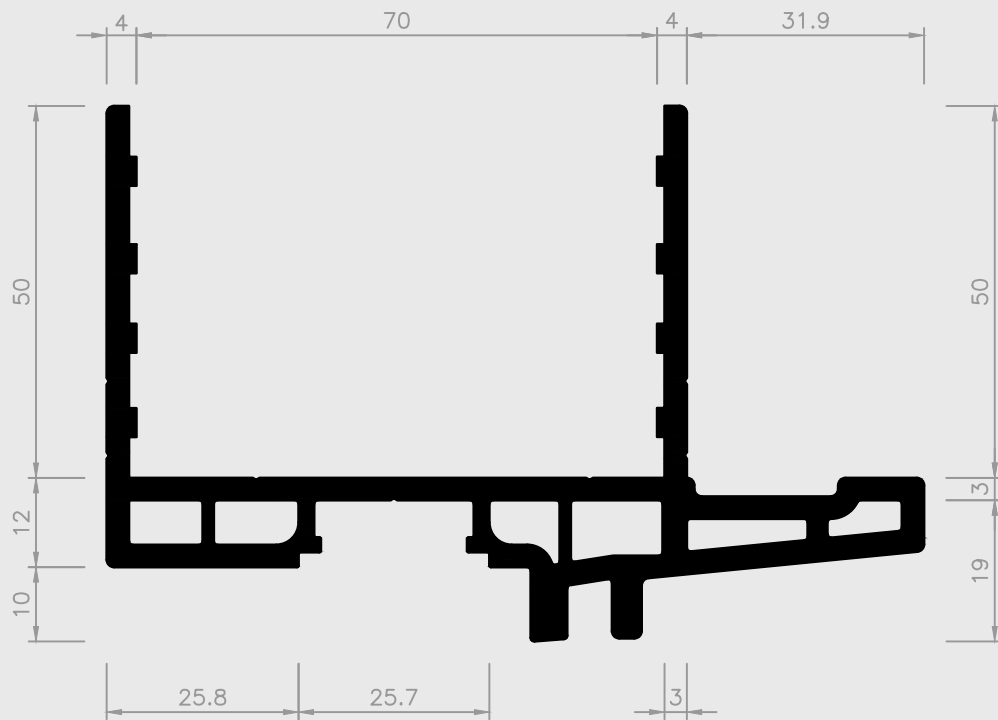

23 | TÜRSCHWELLEN

Nr.35/37 H
geschützt

Nr. 30/01 H

■ = Hart PVC ■ = Weich PVC | HH = Halbhart PVC □ = Andere Kunststoffe

23 | TÜRSCHWELLEN

Nr. 64/5 WPC

Nr. 64/6 WPC

= Hart PVC
 = Weich PVC | HH = Halbhart PVC
 = Andere Kunststoffe

23 | TÜRSCHWELLEN

Nr. 35/01 H

Nr. 35/02 H

■ = Hart PVC ■ = Weich PVC | HH = Halbhart PVC □ = Andere Kunststoffe

23 | TÜRSCHWELLEN

Nr. 35/03 H

Nr. 35/04 H

■ = Hart PVC ■ = Weich PVC | HH = Halbhart PVC □ = Andere Kunststoffe

23 | TÜRSCHWELLEN

Nr. 35/06 H

■ = Hart PVC ■ = Weich PVC | HH = Halbhart PVC □ = Andere Kunststoffe

ZITTA
austria
plastic profiles

23 | TÜRSCHWELLEN

Nr. 35/06 H

Nr. 35/01A H

= Hart PVC
 = Weich PVC | HH = Halbhart PVC
 = Andere Kunststoffe