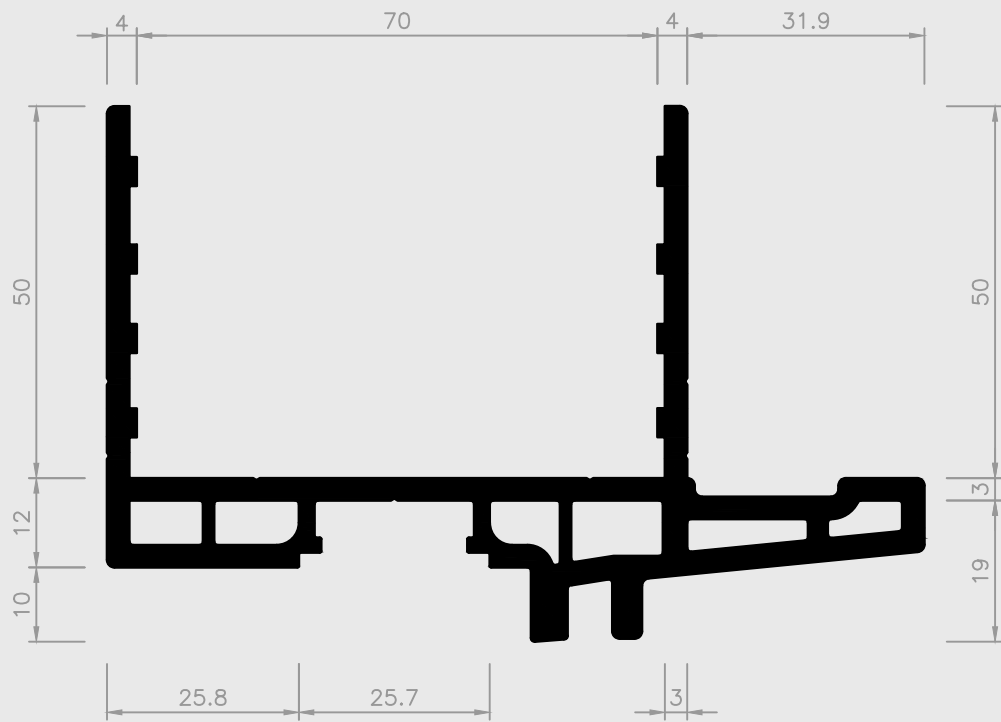

23 | TÜRSCHWELLEN

Nr. 35/06 H

■ = Hart PVC ■ = Weich PVC | HH = Halbhart PVC □ = Andere Kunststoffe

ZITTA
austria
plastic profiles

23 | TÜRSCHWELLEN

Nr. 35/06 H

Nr. 35/01A H

= Hart PVC
 = Weich PVC | HH = Halbhart PVC
 = Andere Kunststoffe