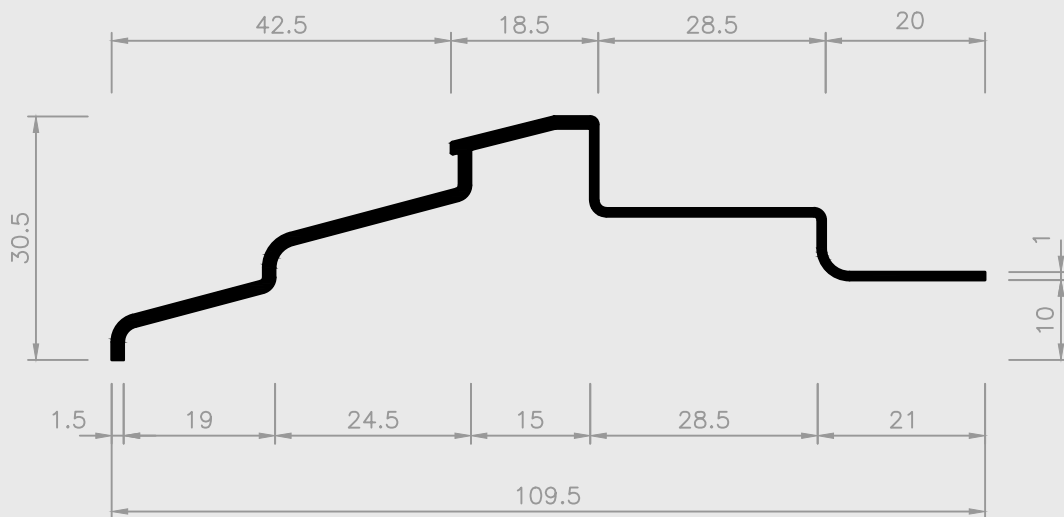

Nr. 35/11 H

= Hart PVC
 = Weich PVC | HH = Halbhart PVC
 = Andere Kunststoffe