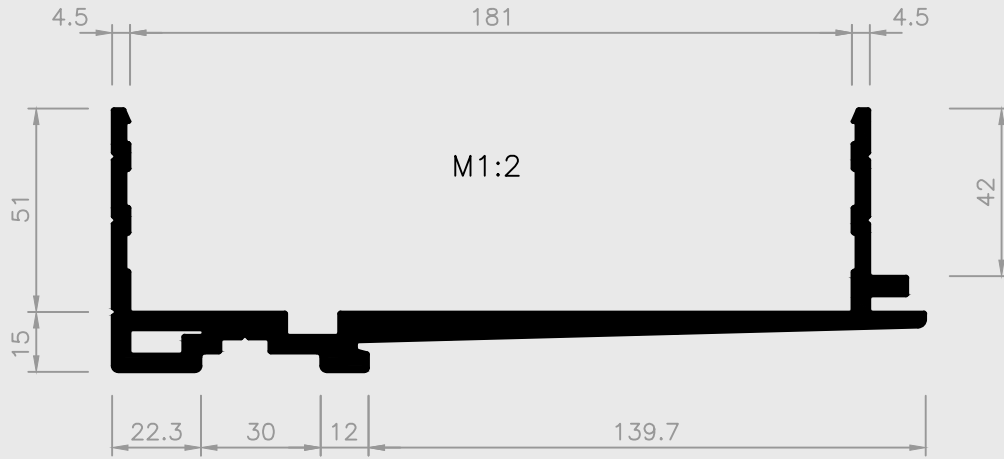

23 | TÜRSCHWELLEN

Nr. 35/09 H