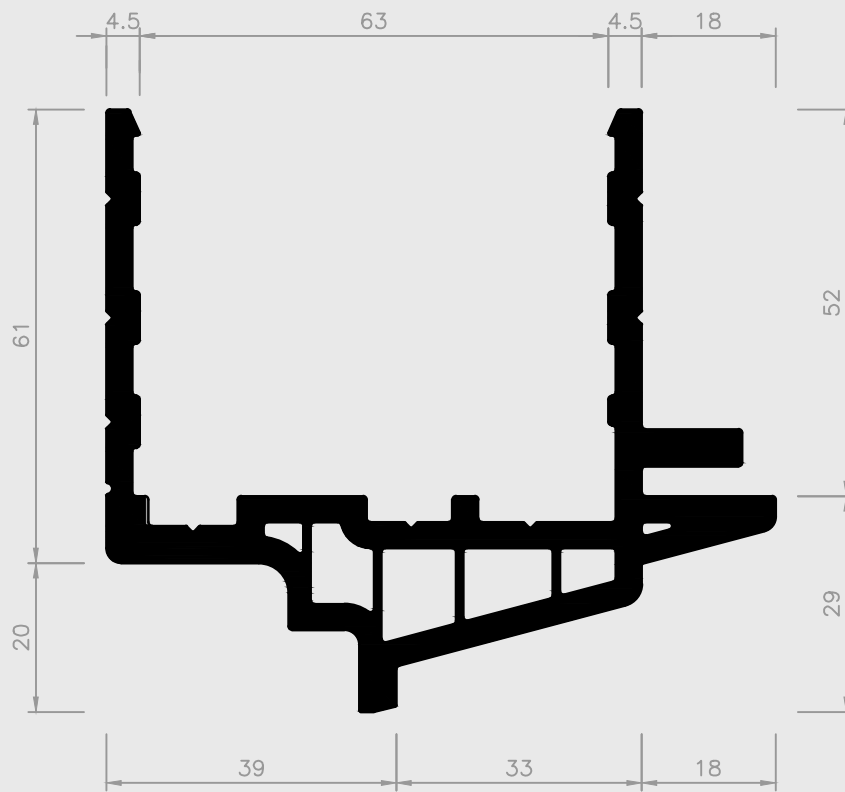

23 | TÜRSCHWELLEN

Nr.35/37 H
geschützt

Nr. 30/01 H

■ = Hart PVC ■ = Weich PVC | HH = Halbhart PVC □ = Andere Kunststoffe

23 | TÜRSCHWELLEN

Nr. 64/5 WPC

Nr. 64/6 WPC

= Hart PVC
 = Weich PVC | HH = Halbhart PVC
 = Andere Kunststoffe

23 | TÜRSCHWELLEN

Nr. 35/01 H

Nr. 35/02 H

■ = Hart PVC ■ = Weich PVC | HH = Halbhart PVC □ = Andere Kunststoffe

23 | TÜRSCHWELLEN

Nr. 35/03 H

Nr. 35/04 H

■ = Hart PVC ■ = Weich PVC | HH = Halbhart PVC □ = Andere Kunststoffe

23 | TÜRSCHWELLEN

Nr. 35/06 H

■ = Hart PVC ■ = Weich PVC | HH = Halbhart PVC □ = Andere Kunststoffe

ZITTA
austria
plastic profiles

23 | TÜRSCHWELLEN

Nr. 35/06 H

Nr. 35/01A H

= Hart PVC
 = Weich PVC | HH = Halbhart PVC
 = Andere Kunststoffe