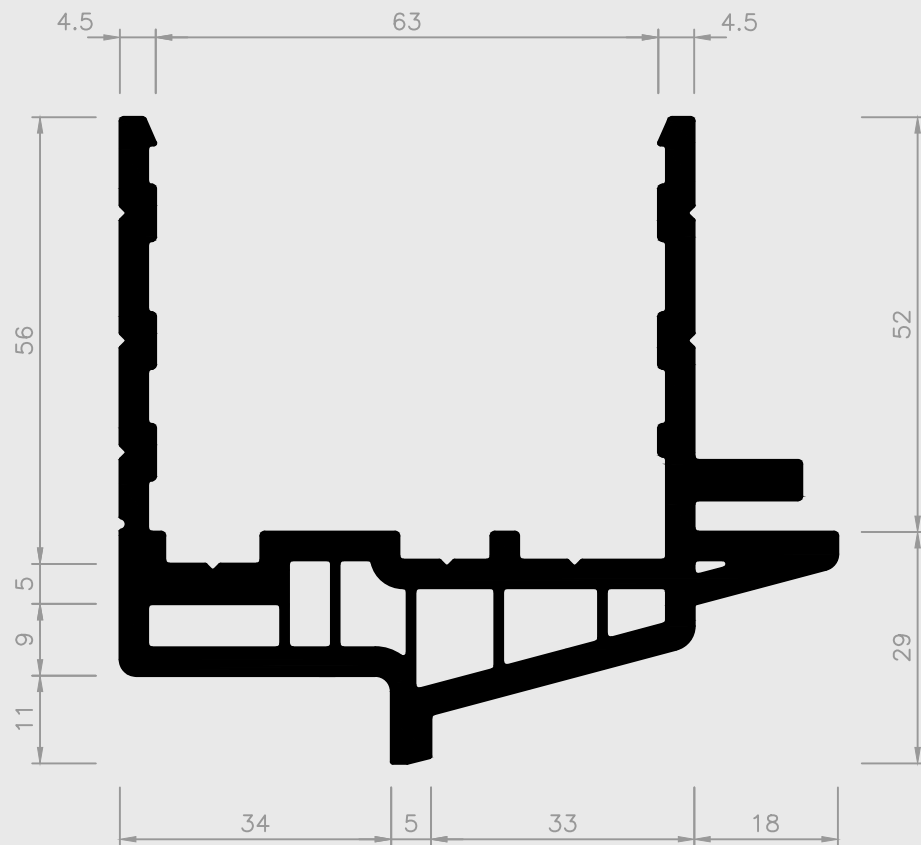

23 | TÜRSCHWELLEN

Nr. 35/06 H

■ = Hart PVC ■ = Weich PVC | HH = Halbhart PVC □ = Andere Kunststoffe

ZITTA
austria
plastic profiles

23 | TÜRSCHWELLEN

Nr. 35/06 H

Nr. 35/01A H

= Hart PVC
 = Weich PVC | HH = Halbhart PVC
 = Andere Kunststoffe