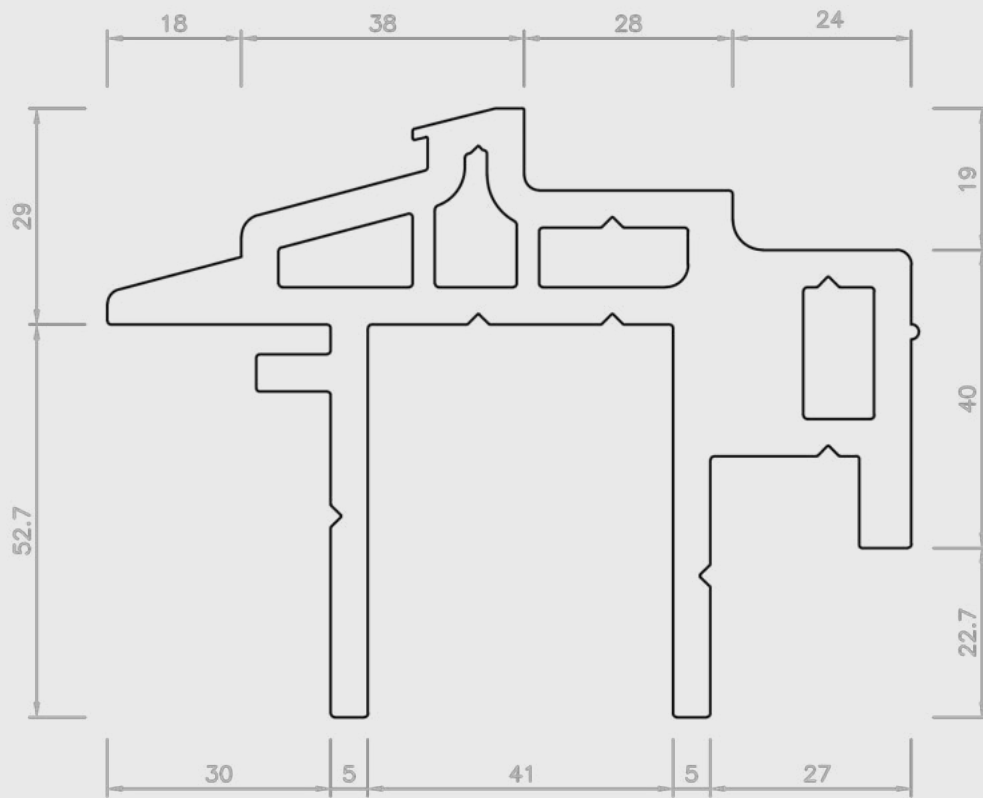

23 | TÜRSCHWELLEN

Nr.35/37 H
geschützt

Nr. 30/01 H

■ = Hart PVC ■ = Weich PVC | HH = Halbhart PVC □ = Andere Kunststoffe

23 | TÜRSCHWELLEN

Nr. 64/5 WPC

Nr. 64/6 WPC

= Hart PVC
 = Weich PVC | HH = Halbhart PVC
 = Andere Kunststoffe

23 | TÜRSCHWELLEN

Nr. 35/01 H

Nr. 35/02 H

■ = Hart PVC ■ = Weich PVC | HH = Halbhart PVC □ = Andere Kunststoffe

23 | TÜRSCHWELLEN

Nr. 35/03 H

Nr. 35/04 H

■ = Hart PVC ■ = Weich PVC | HH = Halbhart PVC □ = Andere Kunststoffe

23 | TÜRSCHWELLEN

Nr. 35/06 H

■ = Hart PVC ■ = Weich PVC | HH = Halbhart PVC □ = Andere Kunststoffe

ZITTA
austria
plastic profiles

23 | TÜRSCHWELLEN

Nr. 35/06 H

Nr. 35/01A H

= Hart PVC
 = Weich PVC | HH = Halbhart PVC
 = Andere Kunststoffe