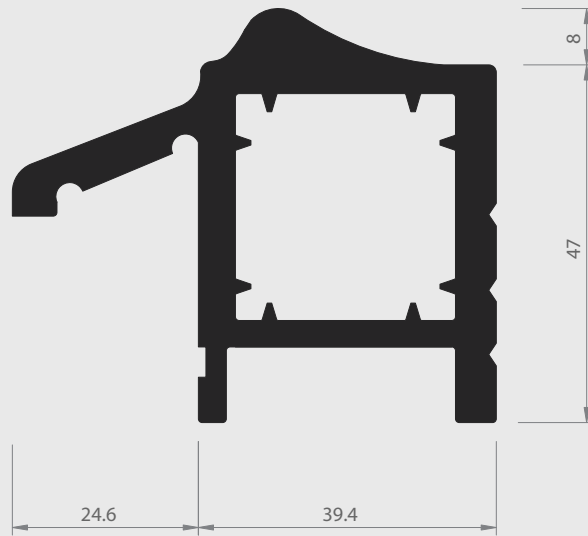

23 | TÜRSCHWELLEN

Nr.35/37 H
geschützt

Nr. 30/01 H

■ = Hart PVC ■ = Weich PVC | HH = Halbhart PVC □ = Andere Kunststoffe

23 | TÜRSCHWELLEN

Nr. 64/5 WPC

Nr. 64/6 WPC

= Hart PVC
 = Weich PVC | HH = Halbhart PVC
 = Andere Kunststoffe

23 | TÜRSCHWELLEN

Nr. 35/01 H

Nr. 35/02 H

■ = Hart PVC ■ = Weich PVC | HH = Halbhart PVC □ = Andere Kunststoffe

23 | TÜRSCHWELLEN

Nr. 35/03 H

Nr. 35/04 H

■ = Hart PVC ■ = Weich PVC | HH = Halbhart PVC □ = Andere Kunststoffe

23 | TÜRSCHWELLEN

Nr. 35/06 H

■ = Hart PVC ■ = Weich PVC | HH = Halbhart PVC □ = Andere Kunststoffe

ZITTA
austria
plastic profiles

23 | TÜRSCHWELLEN

Nr. 35/06 H

Nr. 35/01A H

= Hart PVC
 = Weich PVC | HH = Halbhart PVC
 = Andere Kunststoffe