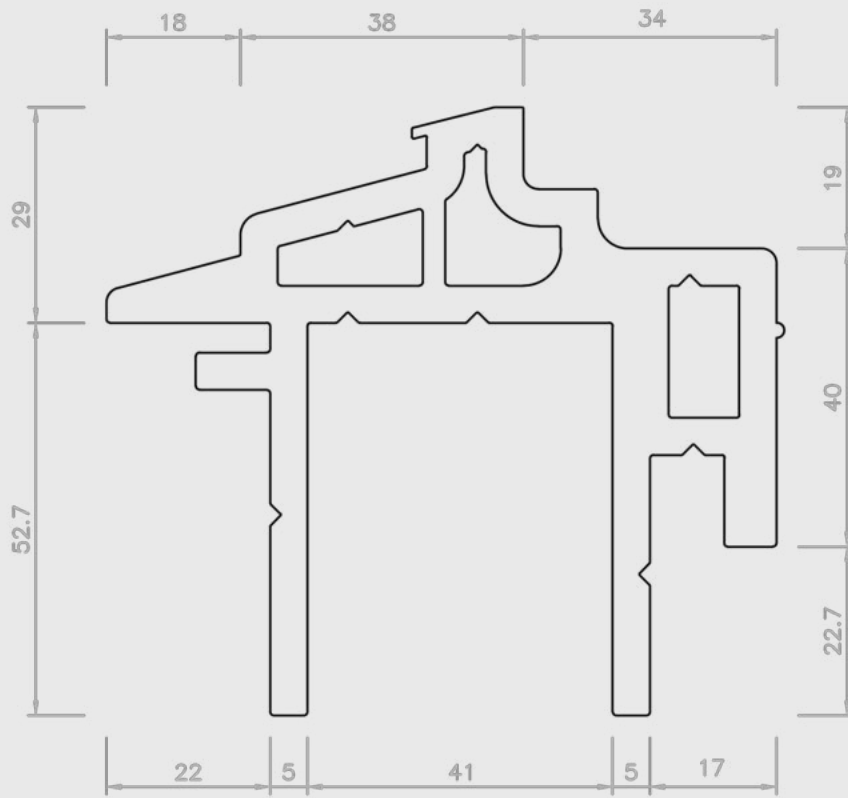

23 | TÜRSCHWELLEN

Nr.35/37 H
geschützt

Nr. 30/01 H

■ = Hart PVC ■ = Weich PVC | HH = Halbhart PVC □ = Andere Kunststoffe

23 | TÜRSCHWELLEN

Nr. 64/5 WPC

Nr. 64/6 WPC

= Hart PVC
 = Weich PVC | HH = Halbhart PVC
 = Andere Kunststoffe

23 | TÜRSCHWELLEN

Nr. 35/01 H

Nr. 35/02 H

■ = Hart PVC ■ = Weich PVC | HH = Halbhart PVC □ = Andere Kunststoffe

23 | TÜRSCHWELLEN

Nr. 35/03 H

Nr. 35/04 H

■ = Hart PVC ■ = Weich PVC | HH = Halbhart PVC □ = Andere Kunststoffe

23 | TÜRSCHWELLEN

Nr. 35/06 H

■ = Hart PVC ■ = Weich PVC | HH = Halbhart PVC □ = Andere Kunststoffe

ZITTA
austria
plastic profiles

23 | TÜRSCHWELLEN

Nr. 35/06 H

Nr. 35/01A H

= Hart PVC
 = Weich PVC | HH = Halbhart PVC
 = Andere Kunststoffe