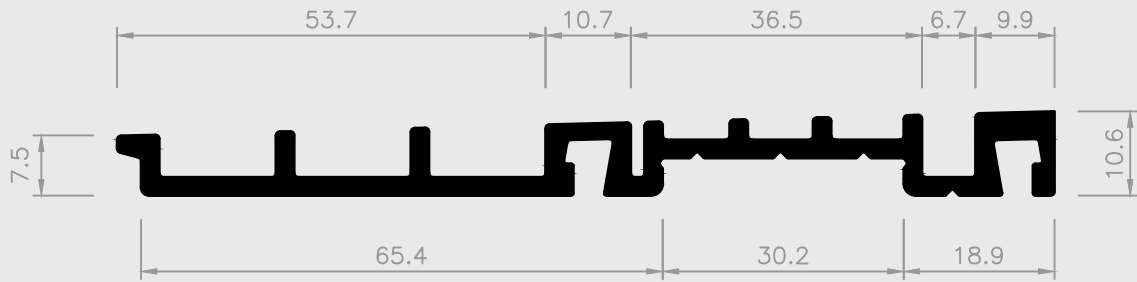

23 | TÜRSCHWELLEN

Nr. 35/10 H

= Hart PVC
 = Weich PVC | HH = Halbhart PVC
 = Andere Kunststoffe