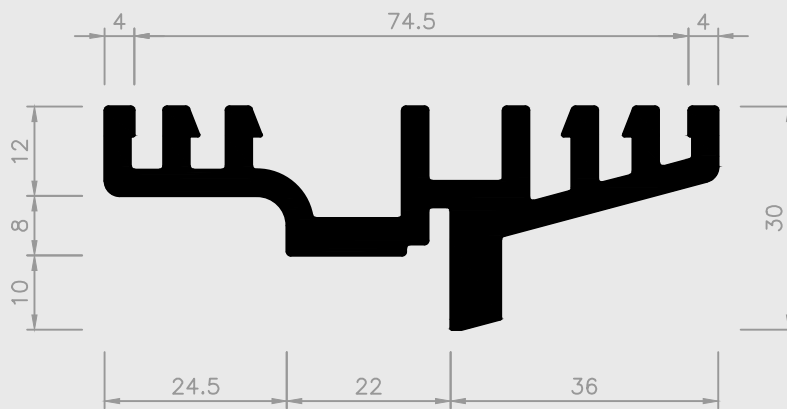

23 | TÜRSCHWELLEN

Nr.35/37 H
geschützt

Nr. 30/01 H

■ = Hart PVC ■ = Weich PVC | HH = Halbhart PVC □ = Andere Kunststoffe

23 | TÜRSCHWELLEN

Nr. 64/5 WPC

Nr. 64/6 WPC

= Hart PVC
 = Weich PVC | HH = Halbhart PVC
 = Andere Kunststoffe

23 | TÜRSCHWELLEN

Nr. 35/01 H

Nr. 35/02 H

■ = Hart PVC ■ = Weich PVC | HH = Halbhart PVC □ = Andere Kunststoffe

23 | TÜRSCHWELLEN

Nr. 35/03 H

Nr. 35/04 H

■ = Hart PVC ■ = Weich PVC | HH = Halbhart PVC □ = Andere Kunststoffe

23 | TÜRSCHWELLEN

Nr. 35/06 H

■ = Hart PVC ■ = Weich PVC | HH = Halbhart PVC □ = Andere Kunststoffe

ZITTA
austria
plastic profiles

23 | TÜRSCHWELLEN

Nr. 35/06 H

Nr. 35/01A H

= Hart PVC
 = Weich PVC | HH = Halbhart PVC
 = Andere Kunststoffe