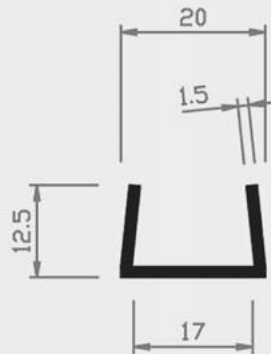

Nr. 13/36a H

Nr. 38/36 H

Nr. 19/36 H

Nr. 16/14 W

Nr. 40/36 H

■ = Hart PVC

■ = Weich PVC | HH = Halbhart PVC

□ = Andere Kunststoffe

24 | U - PROFILE

Nr. 5/36 H

Nr. 21/36 H

Nr. 23/36 H

Nr. 23/36a H

Nr. 26/36 H

Nr. 22/36 H

Nr. 24/36 H

Nr. 24/36a H

Nr. 24/36b H

■ = Hart PVC

■ = Weich PVC | HH = Halbhart PVC

□ = Andere Kunststoffe

24 | U - PROFILE

Nr. 21/36a H

Nr. 48/36 H

Nr. 39/37 H

■ = Hart PVC ■ = Weich PVC | HH = Halbhart PVC □ = Andere Kunststoffe

24 | U - PROFILE

Nr. 42/21 H

■ = Hart PVC

■ = Weich PVC | HH = Halbhart PVC

□ = Andere Kunststoffe

ZITTA
austria
plastic profiles