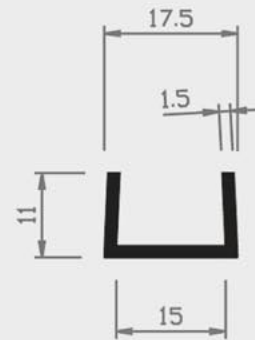

24 | U - PROFILE

Nr. 5/36 H

Nr. 21/36 H

Nr. 23/36 H

Nr. 23/36a H

Nr. 26/36 H

Nr. 22/36 H

Nr. 24/36 H

Nr. 24/36a H

Nr. 24/36b H

■ = Hart PVC

■ = Weich PVC | HH = Halbhart PVC

□ = Andere Kunststoffe

24 | U - PROFILE

Nr. 21/36a H

Nr. 48/36 H

Nr. 39/37 H

■ = Hart PVC ■ = Weich PVC | HH = Halbhart PVC □ = Andere Kunststoffe

24 | U - PROFILE

Nr. 42/21 H

■ = Hart PVC

■ = Weich PVC | HH = Halbhart PVC

□ = Andere Kunststoffe

ZITTA
austria
plastic profiles