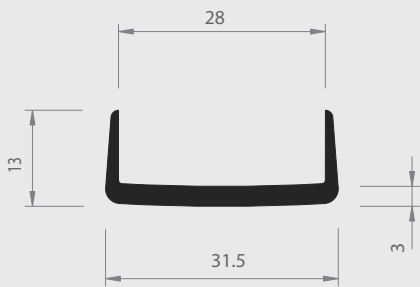

Nr. 29/36 H

Nr. 34/36 H

Nr. 55/36 H

Nr. 18/37 H

Nr. 41/36 H

Nr. 28/36 H

Nr. 18/36 H

= Hart PVC
 = Weich PVC | HH = Halbhart PVC
 = Andere Kunststoffe

24 | U - PROFILE

Nr.46/36 H

Nr.20/36 H

Nr.35/36 H

Nr.35/36a H

Nr.25/36 H

Nr.50/36 H

Nr. 31/37 H

Nr.42/36 W

Nr. 63/36 H

■ = Hart PVC

■ = Weich PVC | HH = Halbhart PVC

□ = Andere Kunststoffe

24 | U - PROFILE

Nr. 39/36 H

Nr. 51/36 PP

Nr. 39/37 H

■ = Hart PVC ■ = Weich PVC | HH = Halbhart PVC □ = Andere Kunststoffe

24 | U - PROFILE

Nr. 42/21 H

■ = Hart PVC

■ = Weich PVC | HH = Halbhart PVC

□ = Andere Kunststoffe

ZITTA
austria
plastic profiles