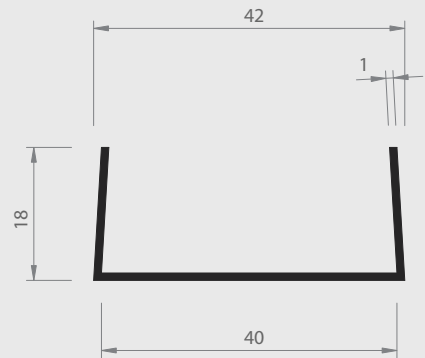

24 | U - PROFILE

Nr.46/36 H

Nr.20/36 H

Nr.35/36 H

Nr.35/36a H

Nr.25/36 H

Nr.50/36 H

Nr. 31/37 H

Nr. 39/37 H

■ = Hart PVC ■ = Weich PVC | HH = Halbhart PVC □ = Andere Kunststoffe

24 | U - PROFILE

Nr. 42/21 H

■ = Hart PVC

■ = Weich PVC | HH = Halbhart PVC

□ = Andere Kunststoffe

ZITTA
austria
plastic profiles