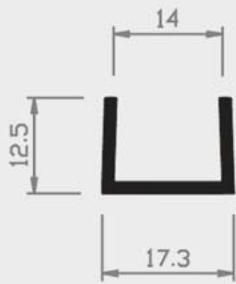

24 | U - PROFILE

Nr. 5/36 H

Nr. 21/36 H

Nr. 23/36 H

Nr. 23/36a H

Nr. 26/36 H

Nr. 22/36 H

Nr. 24/36 H

Nr. 24/36a H

Nr. 24/36b H

■ = Hart PVC

■ = Weich PVC | HH = Halbhart PVC

□ = Andere Kunststoffe

24 | U - PROFILE

Nr. 21/36a H

Nr. 48/36 H

Nr. 39/37 H

■ = Hart PVC ■ = Weich PVC | HH = Halbhart PVC □ = Andere Kunststoffe

24 | U - PROFILE

Nr. 42/21 H

■ = Hart PVC

■ = Weich PVC | HH = Halbhart PVC

□ = Andere Kunststoffe

ZITTA
austria
plastic profiles