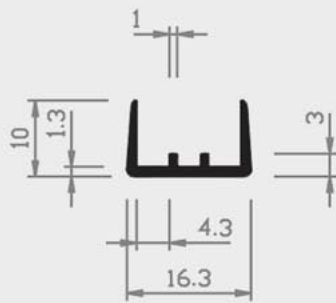

Nr. 24/36a H

Nr. 24/36b H

■ = Hart PVC

■ = Weich PVC | HH = Halbhart PVC

□ = Andere Kunststoffe

24 | U - PROFILE

Nr. 21/36a H

Nr. 48/36 H

Nr. 29/36 H

Nr. 34/36 H

Nr. 55/36 H

Nr. 18/37 H

Nr. 41/36 H

Nr. 28/36 H

Nr. 18/36 H

= Hart PVC
 = Weich PVC | HH = Halbhart PVC
 = Andere Kunststoffe

Nr. 39/37 H

■ = Hart PVC ■ = Weich PVC | HH = Halbhart PVC □ = Andere Kunststoffe

24 | U - PROFILE

Nr. 42/21 H

■ = Hart PVC

■ = Weich PVC | HH = Halbhart PVC

□ = Andere Kunststoffe

ZITTA
austria
plastic profiles