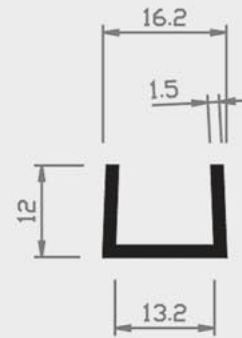

Nr. 13/36a H

Nr. 38/36 H

Nr. 19/36 H

Nr. 16/14 W

Nr. 40/36 H

■ = Hart PVC

■ = Weich PVC | HH = Halbhart PVC

□ = Andere Kunststoffe

24 | U - PROFILE

Nr. 5/36 H

Nr. 21/36 H

Nr. 23/36 H

Nr. 23/36a H

Nr. 26/36 H

Nr. 22/36 H

Nr. 24/36 H

Nr. 24/36a H

Nr. 24/36b H

■ = Hart PVC

■ = Weich PVC | HH = Halbhart PVC

□ = Andere Kunststoffe

24 | U - PROFILE

Nr. 21/36a H

Nr. 48/36 H

Nr. 39/37 H

■ = Hart PVC ■ = Weich PVC | HH = Halbhart PVC □ = Andere Kunststoffe

24 | U - PROFILE

Nr. 42/21 H

■ = Hart PVC

■ = Weich PVC | HH = Halbhart PVC

□ = Andere Kunststoffe

ZITTA
austria
plastic profiles