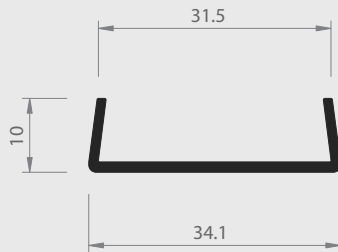

Nr. 29/36 H

Nr. 34/36 H

Nr. 55/36 H

Nr. 18/37 H

Nr. 41/36 H

Nr. 28/36 H

Nr. 18/36 H

= Hart PVC
 = Weich PVC | HH = Halbhart PVC
 = Andere Kunststoffe

24 | U - PROFILE

Nr.46/36 H

Nr.20/36 H

Nr.35/36 H

Nr.35/36a H

Nr.25/36 H

Nr.50/36 H

Nr. 31/37 H

Nr.42/36 W

Nr. 63/36 H

■ = Hart PVC

■ = Weich PVC | HH = Halbhart PVC

□ = Andere Kunststoffe

24 | U - PROFILE

Nr. 39/36 H

Nr. 51/36 PP

Nr. 39/37 H

■ = Hart PVC ■ = Weich PVC | HH = Halbhart PVC □ = Andere Kunststoffe

24 | U - PROFILE

Nr. 42/21 H

■ = Hart PVC

■ = Weich PVC | HH = Halbhart PVC

□ = Andere Kunststoffe

ZITTA
austria
plastic profiles