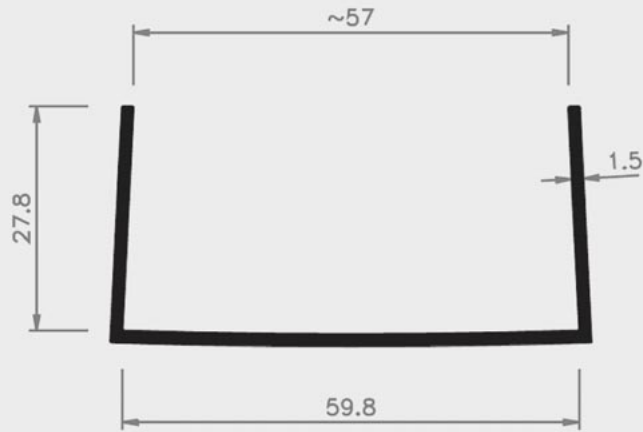

Nr.42/36 W

Nr. 63/36 H

■ = Hart PVC

■ = Weich PVC | HH = Halbhart PVC

□ = Andere Kunststoffe

24 | U - PROFILE

Nr. 39/36 H

Nr. 51/36 PP

Nr. 39/37 H

■ = Hart PVC ■ = Weich PVC | HH = Halbhart PVC □ = Andere Kunststoffe

24 | U - PROFILE

Nr. 42/21 H

■ = Hart PVC

■ = Weich PVC | HH = Halbhart PVC

□ = Andere Kunststoffe

ZITTA
austria
plastic profiles