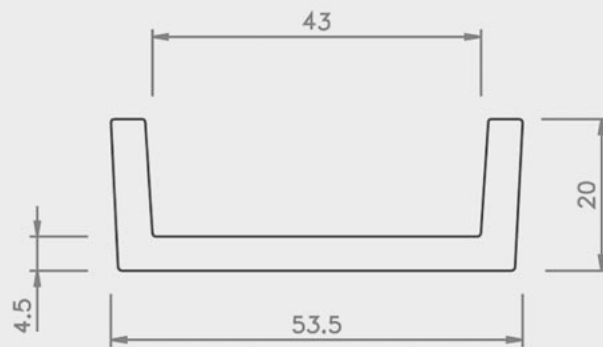

Nr.42/36 W

Nr. 63/36 H

■ = Hart PVC

■ = Weich PVC | HH = Halbhart PVC

□ = Andere Kunststoffe

24 | U - PROFILE

Nr. 39/36 H

Nr. 51/36 PP

Nr. 39/37 H

■ = Hart PVC ■ = Weich PVC | HH = Halbhart PVC □ = Andere Kunststoffe

24 | U - PROFILE

Nr. 42/21 H

■ = Hart PVC

■ = Weich PVC | HH = Halbhart PVC

□ = Andere Kunststoffe

ZITTA
austria
plastic profiles