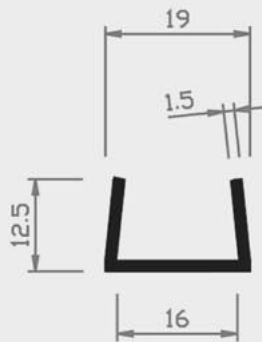

24 | U - PROFILE

Nr. 5/36 H

Nr. 21/36 H

Nr. 23/36 H

Nr. 23/36a H

Nr. 26/36 H

Nr. 22/36 H

Nr. 24/36 H

Nr. 24/36a H

Nr. 24/36b H

■ = Hart PVC

■ = Weich PVC | HH = Halbhart PVC

□ = Andere Kunststoffe

24 | U - PROFILE

Nr. 21/36a H

Nr. 48/36 H

Nr. 39/37 H

■ = Hart PVC ■ = Weich PVC | HH = Halbhart PVC □ = Andere Kunststoffe

24 | U - PROFILE

Nr. 42/21 H

■ = Hart PVC

■ = Weich PVC | HH = Halbhart PVC

□ = Andere Kunststoffe

ZITTA
austria
plastic profiles