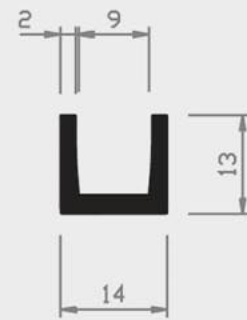

Nr. 24/36a H

Nr. 24/36b H

■ = Hart PVC

■ = Weich PVC | HH = Halbhart PVC

□ = Andere Kunststoffe

24 | U - PROFILE

Nr. 21/36a H

Nr. 48/36 H

Nr. 29/36 H

Nr. 34/36 H

Nr. 55/36 H

Nr. 18/37 H

Nr. 41/36 H

Nr. 28/36 H

Nr. 18/36 H

= Hart PVC
 = Weich PVC | HH = Halbhart PVC
 = Andere Kunststoffe

24 | U - PROFILE

Nr.46/36 H

Nr.20/36 H

Nr.35/36 H

Nr.35/36a H

Nr.25/36 H

Nr.50/36 H

Nr. 31/37 H

Nr. 39/37 H

■ = Hart PVC ■ = Weich PVC | HH = Halbhart PVC □ = Andere Kunststoffe

24 | U - PROFILE

Nr. 42/21 H

■ = Hart PVC

■ = Weich PVC | HH = Halbhart PVC

□ = Andere Kunststoffe

ZITTA
austria
plastic profiles