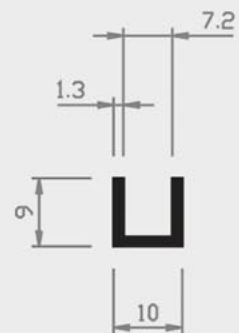

24 | U - PROFILE

Nr. 43/36 H

Nr. 31/36 H

Nr. 27/36 H

Nr. 10/36 H

Nr. 30/36 H

Nr. 13/36 H

Nr. 59/36 H

Nr. 13/36a H

Nr. 38/36 H

Nr. 19/36 H

Nr. 16/14 W

Nr. 40/36 H

■ = Hart PVC

■ = Weich PVC | HH = Halbhart PVC

□ = Andere Kunststoffe

24 | U - PROFILE

Nr. 5/36 H

Nr. 21/36 H

Nr. 23/36 H

Nr. 23/36a H

Nr. 26/36 H

Nr. 22/36 H

Nr. 24/36 H

Nr. 39/37 H

■ = Hart PVC ■ = Weich PVC | HH = Halbhart PVC □ = Andere Kunststoffe

24 | U - PROFILE

Nr. 42/21 H

■ = Hart PVC

■ = Weich PVC | HH = Halbhart PVC

□ = Andere Kunststoffe

ZITTA
austria
plastic profiles