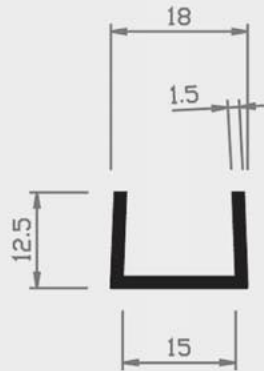

Nr. 13/36a H

Nr. 38/36 H

Nr. 19/36 H

Nr. 16/14 W

Nr. 40/36 H

■ = Hart PVC

■ = Weich PVC | HH = Halbhart PVC

□ = Andere Kunststoffe

24 | U - PROFILE

Nr. 5/36 H

Nr. 21/36 H

Nr. 23/36 H

Nr. 23/36a H

Nr. 26/36 H

Nr. 22/36 H

Nr. 24/36 H

Nr. 24/36a H

Nr. 24/36b H

■ = Hart PVC

■ = Weich PVC | HH = Halbhart PVC

□ = Andere Kunststoffe

24 | U - PROFILE

Nr. 21/36a H

Nr. 48/36 H

Nr. 39/37 H

■ = Hart PVC ■ = Weich PVC | HH = Halbhart PVC □ = Andere Kunststoffe

24 | U - PROFILE

Nr. 42/21 H

■ = Hart PVC

■ = Weich PVC | HH = Halbhart PVC

□ = Andere Kunststoffe

ZITTA
austria
plastic profiles